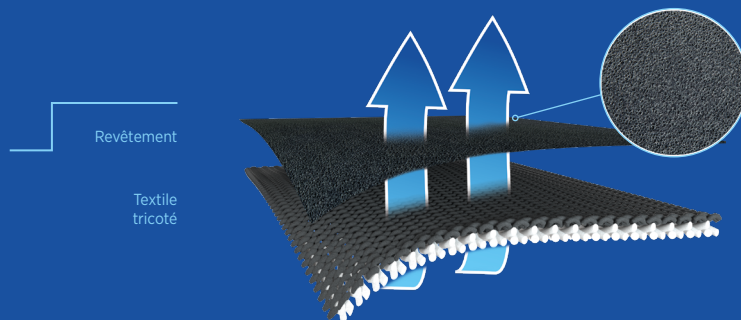

## RESICOMFORT TECHNOLOGY

Grâce à notre expertise et à des essais en utilisation fiables, MAPA PROFESSIONAL a conçu la nouvelle gamme RESICOMFORT **avec un revêtement innovant** qui garantit le plus grand confort et une résistance maximale, pour une protection sans compromis.

### UNE ENDUCTION HAUTE PERFORMANCE

#### UNE COUCHE DE MOUSSE DE NITRILE POUR GARANTIR SA RESPIRABILITÉ

Ce revêtement offre une bonne régulation de la transpiration grâce à une structure à cellules ouvertes qui assure une excellente circulation de l'air.

#### LA FINITION EN NITRILE SABLÉ APORTE ENCORE PLUS DE RESPIRABILITÉ ET DE RÉSISTANCE

Ce procédé renforce la résistance du revêtement tout en améliorant la structure des cellules ouvertes et la respirabilité globale du gant.