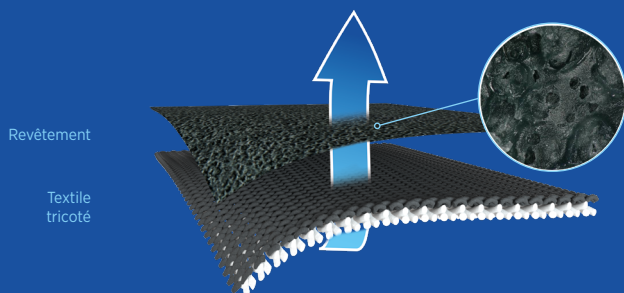

# PROTECTION MÉCANIQUE & CONTRE LES COUPURES

Un confort optimal et une excellente durabilité

Une solution  
pour chaque main  
qui travaille

**MAPA**<sup>®</sup>  
PROFESSIONAL

## RESICOMFORT TECHNOLOGY

Grâce à notre expertise et à des essais en utilisation fiables, MAPA PROFESSIONAL a conçu la nouvelle gamme RESICOMFORT **avec un revêtement innovant** qui garantit le plus grand confort et une résistance maximale, pour une protection sans compromis.

#### UNE COUCHE DE MOUSSE DE NITRILE POUR GARANTIR SA RESPIRABILITÉ

Ce revêtement offre une bonne régulation de la transpiration grâce à une structure à cellules ouvertes qui assure une excellente circulation de l'air.

#### LA FINITION EN NITRILE SABLÉ APORTE ENCORE PLUS DE RESPIRABILITÉ ET DE RÉSISTANCE

Ce procédé renforce la résistance du revêtement tout en améliorant la structure des cellules ouvertes et la respirabilité globale du gant.